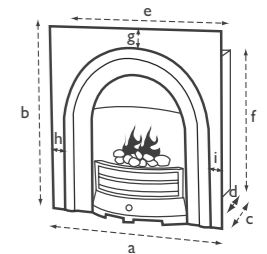

CAST FIRES

Page	Name	a	b	c	d	e	f	g	h	i
61	Tennyson	950	950	250	175	530	780	125	100	100