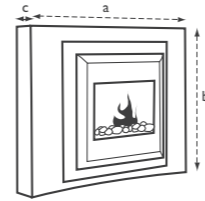

WALL MOUNTED SUITES

Add 150mm to size b if using floor standing suite

Page	Name	a	b	c
17	Ador	1200	610	255
18	Luma 1200	1200	610	255
18	Luma 1360	1360	555	255
18	Luma 900	880	610	255
20	Jaeger 600	1100	775	250
20	Jaeger 1360	1360	550	255
20	Jaeger 1020	1020	625	255