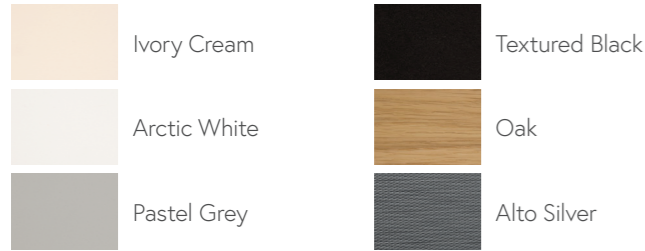

COLOUR GUIDE

NOTE: Due to the limitations of the four colour printing process, the following colours are to be used as a guide only.

GOTHAM FIRES

Page	Name	a	b	c	d	e	f	g
4	Gotham 1300	1304	280	1400	1305	160	20	500
5	Gotham 900	904	280	1000	905	160	20	500
6	Gotham 750	754	650	850	755	160	20	875
7	Gotham 600	604	500	700	605	160	20	730

STOVES

Page	Name	a	b	c
61	Little Atom	470	565	285

WALL MOUNTED FIRES

Page	Name	a	b	c	d	e	f
8	Odyssey 600	745	745	205	185	605	725
9	Omniglide*1300	1460	515	190	160	1350	505
10	Omniglide*900	1050	560	190	160	920	505
11	Omniglide*600	745	745	185	160	605	725
12	Corello (inset)	825/1000	590	170	120	520	545
13	Verada (inset)	825/1000	640	185	160	520	560
14	Blazer	660	580	185	160	530	565
15	Atlanta 4	660	580	185	160	530	565