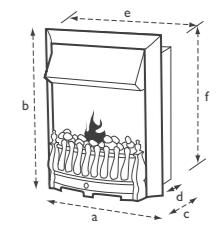

Page	Name	a	b	c	d	e	f
47	Ennio	500	600	190	160	405	560
48	Solace	495	595	190	160	405	560
49	Raylia	495	595	230	160	405	560
50	Cisco	480	600	180	50	385	550
50	Cisco Extreme	480	600	180	50	385	550
51	Cisco 22	660	600	170	40	405	550
51	Cisco 22 Extreme	660	600	170	40	405	550
52	Hudson	505	610	210	75	385	550
53	Hudson Extreme	505	610	210	75	385	550
54	Tyrus	485	600	200	40	385	550
55	Tyrus 22	660	600	170	40	405	550
56	Regan	485	600	200	40	385	550
57	Regan 22	660	600	170	40	405	550
58	Sonata 2	555	610	190	145	400	570
59	Mariner	505	610	210	75	385	550
60	Atlanta 3	660	580	185	160	530	565